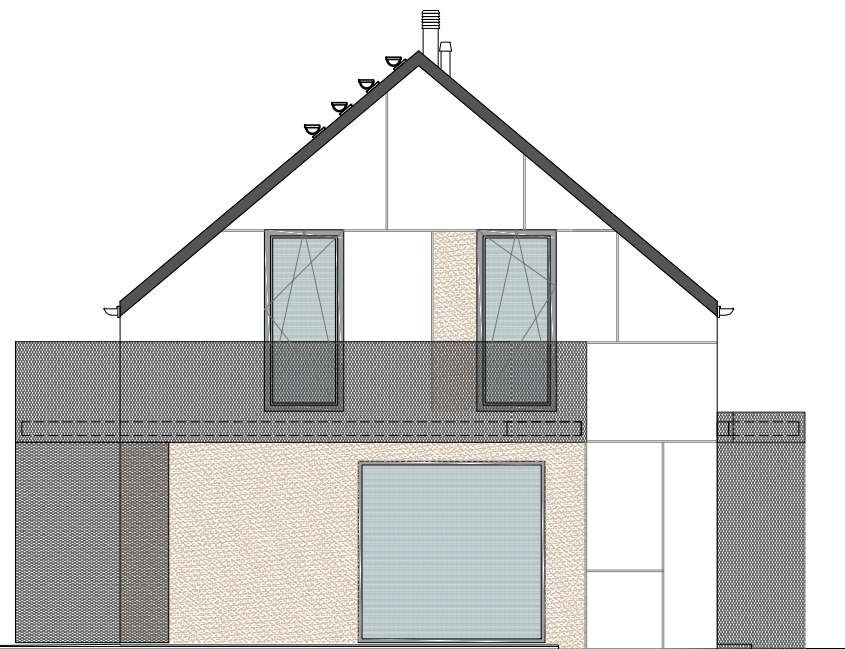

TYP 1 - BUDYNEK A

ELEWACJA WSCHODNIA
skala 1:100

ELEWACJA POŁUDNIOWA
(FRONTOWA)
skala 1:100

ELEWACJA ZACHODNIA
skala 1:100

ELEWACJA PÓŁNOCNA
skala 1:100

WIZUALIZACJA 1

WIZUALIZACJA 2

WIZUALIZACJA 3

POWIERZCHNIA
NETTO BUDYNKU:

107,19 m²

LICZBA POKOI:

4

23,23 m²

35,30 m²

A

– KIELCE, UL. MIĘTOWA