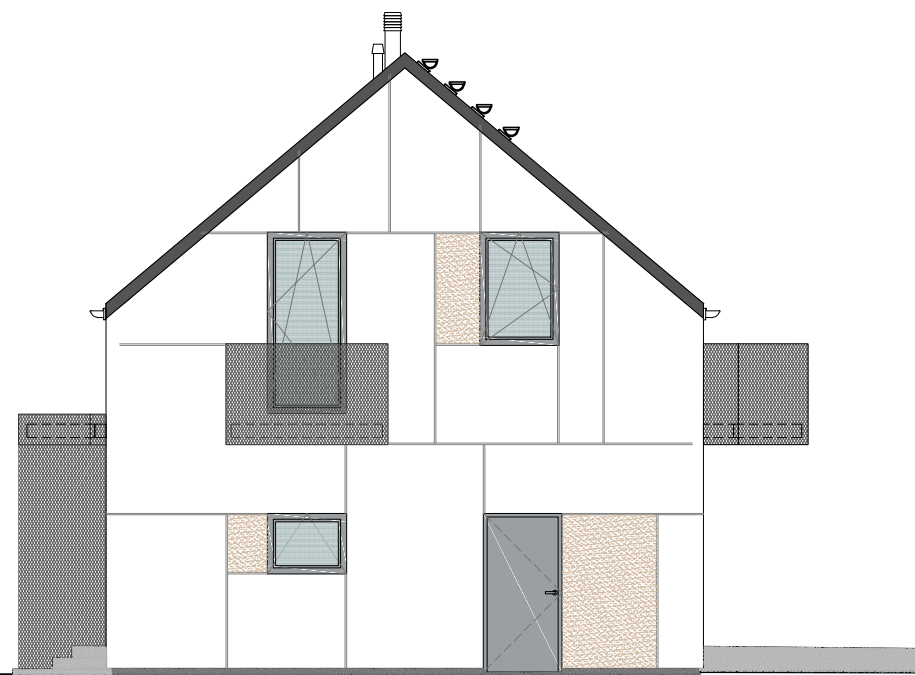

TYP 1 - BUDYNEK A

ELEWACJA WSCHODNIA
skala 1:100

ELEWACJA POŁUDNIOWA
(FRONTOWA)
skala 1:100

ELEWACJA ZACHODNIA
skala 1:100

ELEWACJA PÓŁNOCNA
skala 1:100

WIZUALIZACJA 1

WIZUALIZACJA 2

WIZUALIZACJA 3

POWIERZCHNIA
NETTO BUDYNKU:

107,19 m²

LICZBA POKOI:

4

23,23 m²

35,30 m²

A

– KIELCE, UL. MIĘTOWA