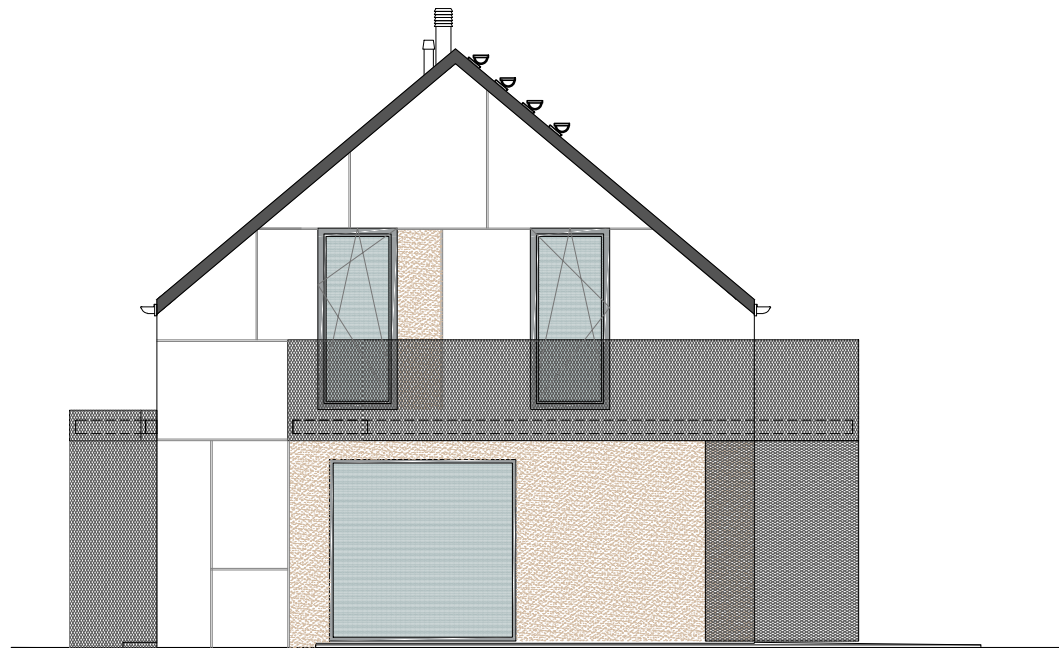

TYP 1 - BUDYNEK N

ELEWACJA ZACHODNIA
skala 1:100

ELEWACJA POŁUDNIOWA
(FRONTOWA)
skala 1:100

ELEWACJA WSCHODNIA
skala 1:100

ELEWACJA PÓLNOCNNA
skala 1:100

WIZUALIZACJA 1

WIZUALIZACJA 2

WIZUALIZACJA 3

POWIERZCHNIA
NETTO BUDYNKU:

107,19 m²

LICZBA POKOI:

4

23,23 m²

35,30 m²

N

– KIELCE, UL. MIĘTOWA