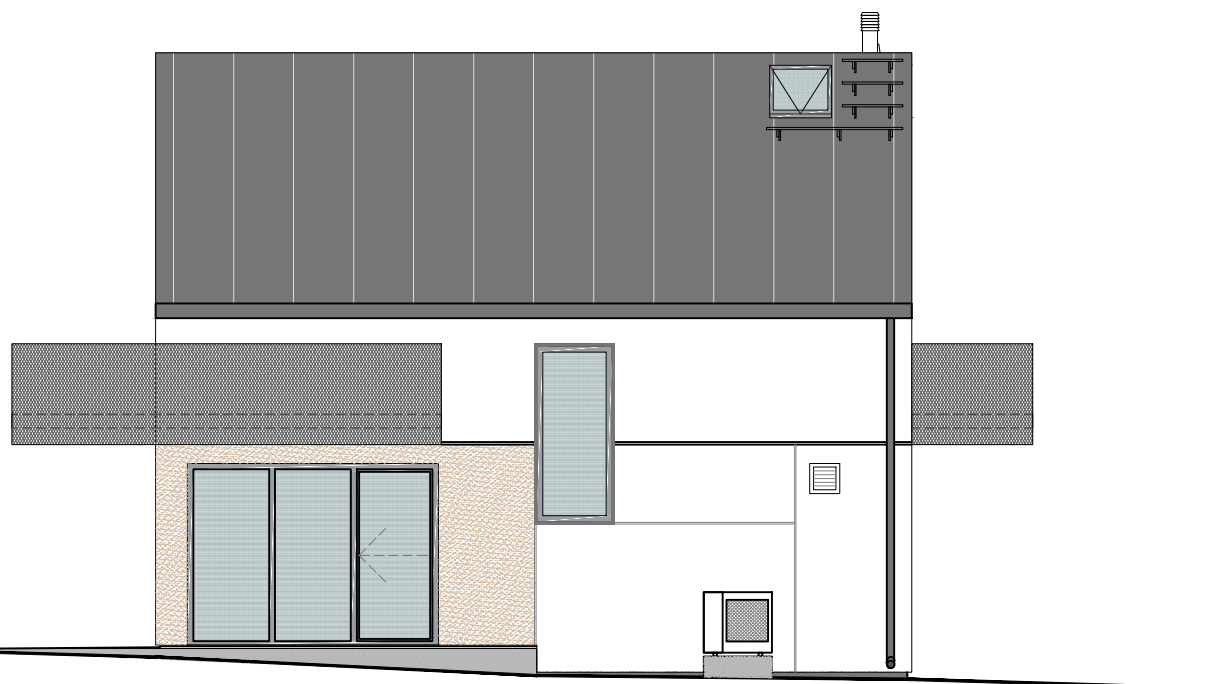

TYP 1 - BUDYNEK N

ELEWACJA ZACHODNIA
skala 1:100

ELEWACJA POŁUDNIOWA
(FRONTOWA)
skala 1:100

ELEWACJA WSCHODNIA
skala 1:100

ELEWACJA PÓLNOCNNA
skala 1:100

WIZUALIZACJA 1

WIZUALIZACJA 2

WIZUALIZACJA 3

POWIERZCHNIA
NETTO BUDYNKU:

107,19 m²

LICZBA POKOI:

4

23,23 m²

35,30 m²

N

– KIELCE, UL. MIĘTOWA